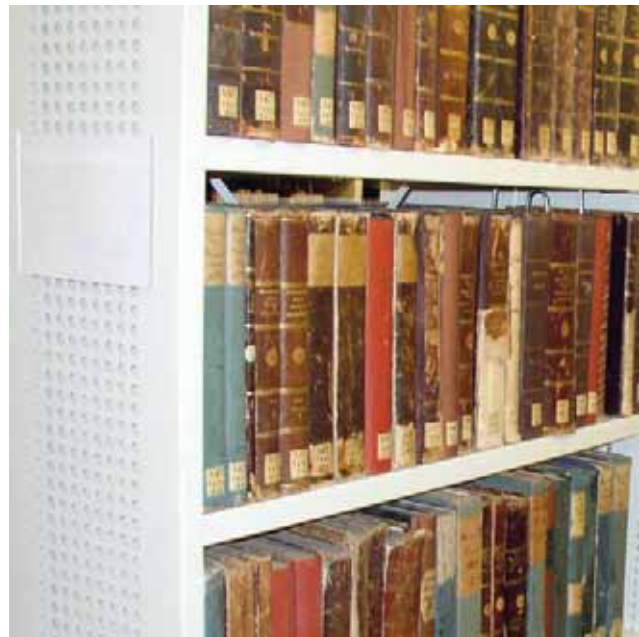

Oprema za muzeje

Oprema za muzeje
Širok izbor arhivskih elementov omogoča
varno in pregledno hranjenje muzejskih
izdelkov. Na voljo so vam različne izvedbe
arhivskih elementov, vsaka za določen tip
muzejskega izdelka.

TR  **EVIS**

Izvlačne mreže
za varno in
pregledno
shranjevanje
umetnin.

Opcija izvlečnih mrež na koleščkih.

TREVIS

muzejska oprema

TREVIS

Primer avtomatskega arhivskega sistema za shranjevanje umetnin.

TREVIS

Klasični kovinski regali z nastavljivimi policami.

TREVIS

Velik izbor predalnikov in omar omogoča shranjevanje različnih muzejskih izdelkov.

Predalniki so na voljo različno visokimi predali in možnostmi razdelitve notranjosti.